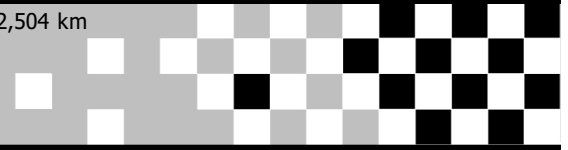

## 1° Round Trofei Moto

Race Attack 1000

FRANCIACORTA Daniel Bonara 2,504 km

Riepilogativa Challenge

Pos	No.	Name	Club	Class	Total points	Diff	G1	G2
1	7	Marco GIACOMINI		CHALLENGE	25	0	25	0
2	78	Gelsomino PAPA		CHALLENGE	20	5	20	0
3	158	Luciano GIRLANDA		CHALLENGE	16	9	16	0
4	123	Marco QUERIO		CHALLENGE	13	12	13	0
5	227	Roberto FINETTI		CHALLENGE	11	14	11	0
6	21	Lorenzo MENDOGNI		CHALLENGE	10	15	10	0
7	56	Alessio CASTELNUOVO		CHALLENGE	9	16	9	0
8	257	Alessandro ANTONINI	Ducale	CHALLENGE	8	17	8	0
9	90	Michael D'AMBROSIO		1000	0	25	0	0
10	35	Massimiliano PALLADINO		1000	0	25	0	0
11	25	Massimiliano DANESI		ROOKIES	0	25	0	0
12	54	Alberto FONTANA		1000	0	25	0	0
13	3	Danilo CIUTI	LEINi	ROOKIES	0	25	0	0
14	45	Massimo MARONI		CHALLENGE	0	25	0	0
15	26	Manuel MOZZACHIODI		1000	0	25	0	0
16	58	Gabriele PICCINI		ROOKIES	0	25	0	0
17	88	Francesco SCOTTI	DESIO	1000	0	25	0	0
18	5	Damiano LANZA		ROOKIES	0	25	0	0
19	18	Gianni MEDICI	La Diamantina	ROOKIES	0	25	0	0
20	94	Dario CARRETTA		ROOKIES	0	25	0	0
21	27	Anthony DELLA VOLPE		ROOKIES	0	25	0	0
22	31	Nicola GELSI		1000	0	25	0	0
23	28	Diego SCALTRITTI		CHALLENGE	0	25	0	0
24	87	Eliseo LA ROCCA		CHALLENGE	0	25	0	0